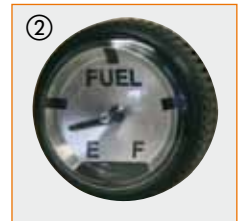

DT-Mobil Easy mit Klappdeckel **NEU**

Beschreibung/ Inhalt	Maße in cm (l x b x h)	Gewicht ca. kg	Best.- Nr.	€ o. MwSt.**
DT-Mobil Easy 200 l mit Handpumpe, Zapfventil und Deckel	80 x 60 x 61	26	8959	640,-
DT-Mobil Easy 200 l mit Elektropumpe 12V, 25 l/min, Automatik-Zapfpistole und Klappdeckel	80 x 60 x 61	28	8960	635,-
DT-Mobil Easy 200 l mit Elektropumpe 12V, 40 l/min, Automatik-Zapfpistole und Klappdeckel	80 x 60 x 61	28	8961	675,-
DT-Mobil Easy 430 l mit Elektropumpe 12V, 40 l/min, Automatik-Zapfpistole und Klappdeckel	116 x 76 x 78	63	8925	905,-
DT-Mobil Easy 430 l mit Elektropumpe 24V, 40 l/min, Automatik-Zapfpistole und Klappdeckel	116 x 76 x 78	63	8928	945,-

Technische und preisliche Änderungen vorbehalten. **Die Listenpreise sind unverbindliche Preisempfehlungen zzgl. der gesetzlichen MwSt. ab Werk.

Mobile Dieseltankanlagen [PG 4]

DT-Mobil Easy 125 l
mit Handpumpe

DT-Mobil Easy 200 l mit Elektropumpe 12V
und Automatik-Zapfpistole

Zubehör

NEU

Klappdeckel für DT-Mobil Easy 125l und 200l (ab Baujahr 2011)	8963	90,--
Klappdeckel für DT-Mobil Easy 430l (kann rechts oder links angeschlagen werden)	8833	120,--
① Digitaler Durchflusszähler K 24 für Elektropumpe 12V, 40 l/min für DT-Mobil Easy 125l und 200l	8832	160,--
Digitaler Durchflusszähler K 24 für Elektropumpe 12V und 24V, 40 l/min, für DT-Mobil Easy 430l	8908	160,--
② Inhaltsanzeiger für DT-Mobil Easy 430 l	8881	90,--